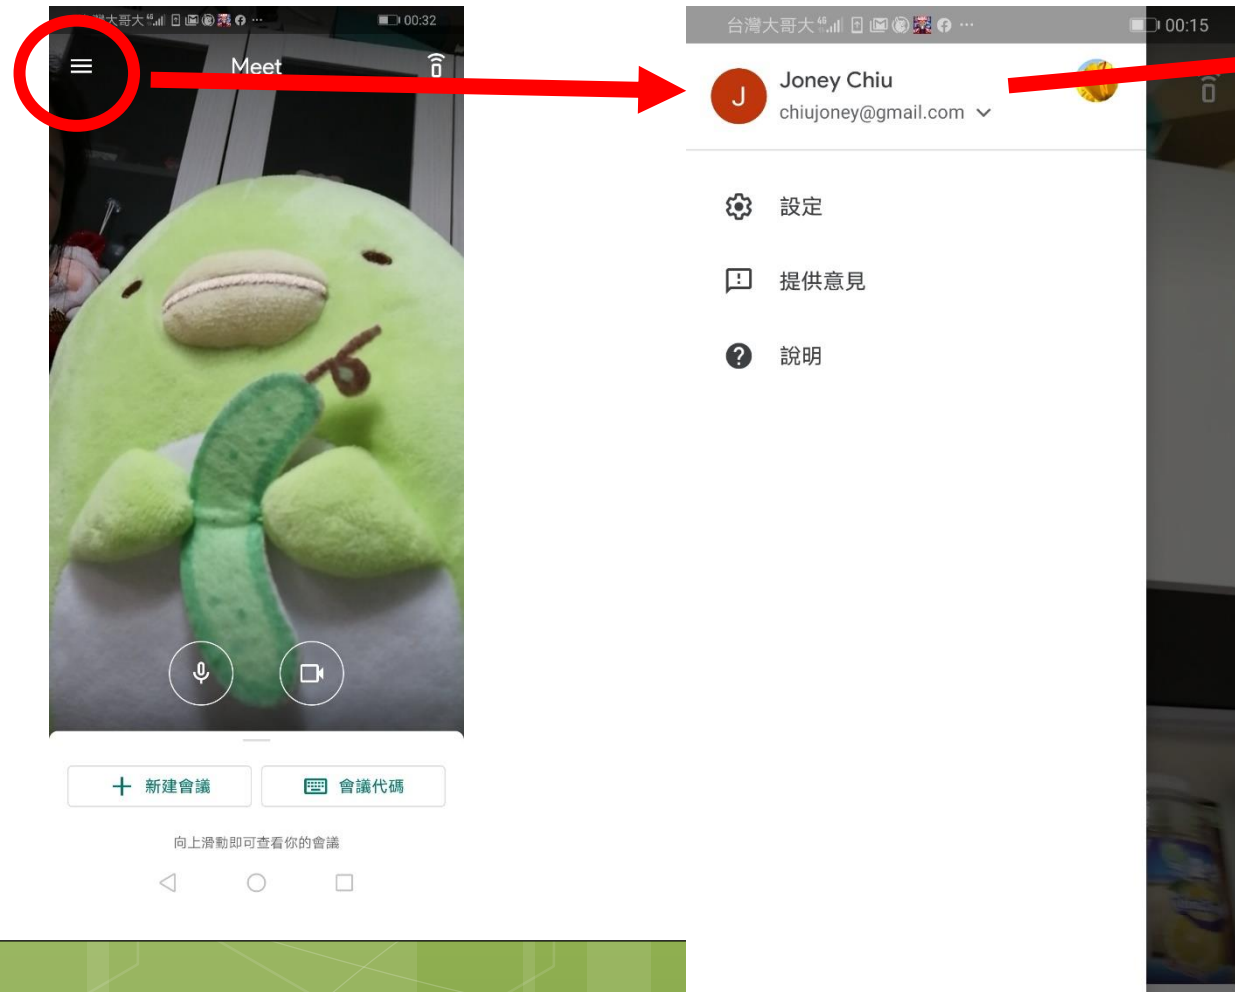

注意事項2

- 請確認身份是否為校務行政帳號@apps.ntpc.edu.tw (Meet、Classroom都要確認喔)

在此切換帳號或
新增帳號