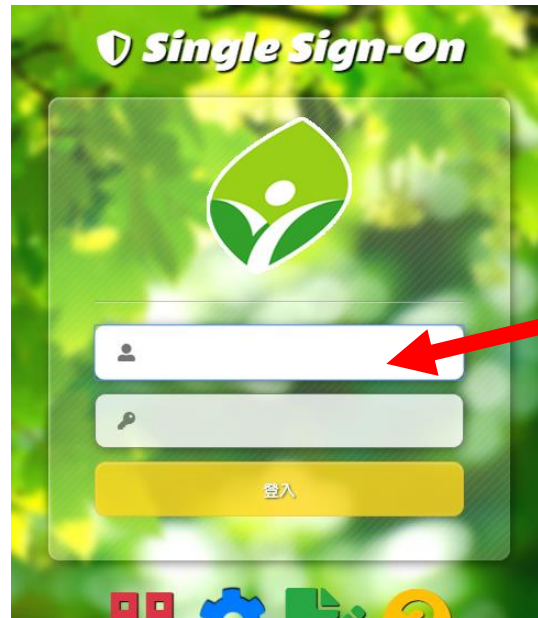

也可以複製此連結給同學

https://meet.google.com/ggq-pjkg-xic

2² | 你

聯絡人 聊天

偉杰

離開 畫面廣播

slsh2310 ^

聲音開關

視訊開關

立即進行簡報

平板手機系統

- 於Google Play商店或App Store搜尋Classroom、Meet、Hangouts APP

注意事項1

- 操作方式大同小異
- 要在手機新增Google帳號校務行政帳號@apps.ntpc.edu.tw
- 驗證會導入新北教育局單一入口

帳號密碼為
校務行政系統帳號
(查詢成績出缺勤)

注意事項2