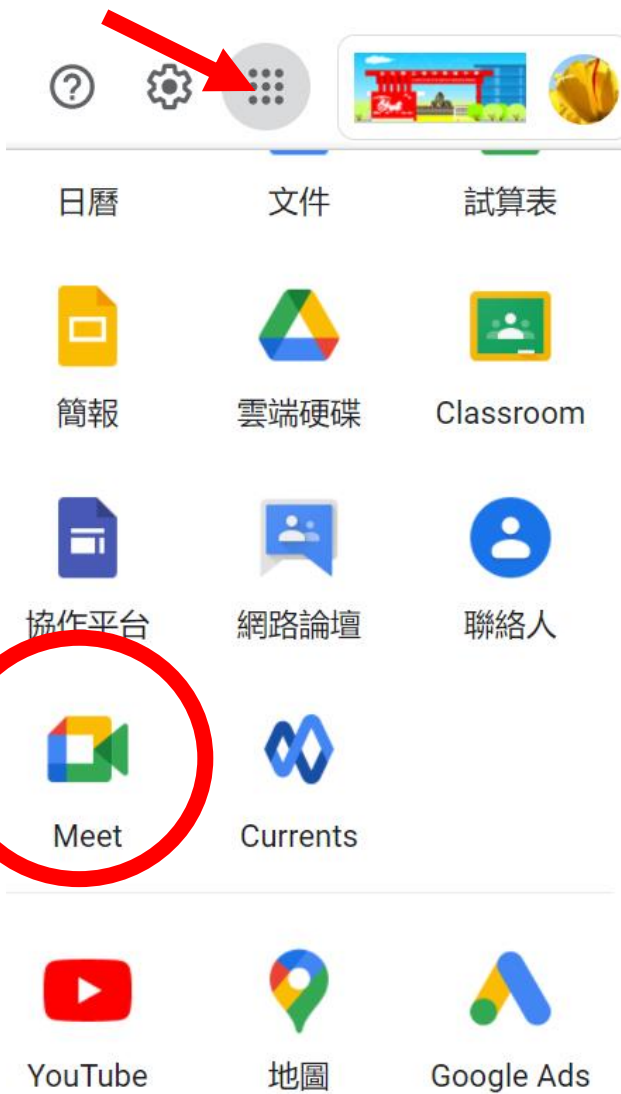

頁面右上角
Google應用程式

Google 帳戶 搜尋 Gmail

日曆 雲端硬碟 文件

試算表 簡報 協作平台

聯絡人 Classroom Chat

第一次登入時，按「繼續」後，會請你選擇身分別，請選「學生」。

確認身份是否為

校務行政帳號@**apps.ntpc.edu.tw**

請勿使用個人創建的帳號@gmail.com加入課程

加入課程(加入各科老師的課程)

輸入完課程代碼「點選加入」，Enter鍵無作用

功能清單

Google Meet

連線方式

請點此確認身份是否校務行政證號
(校務行政帳號@apps.ntpc.edu.tw)

人人適用的安全視訊會議服務