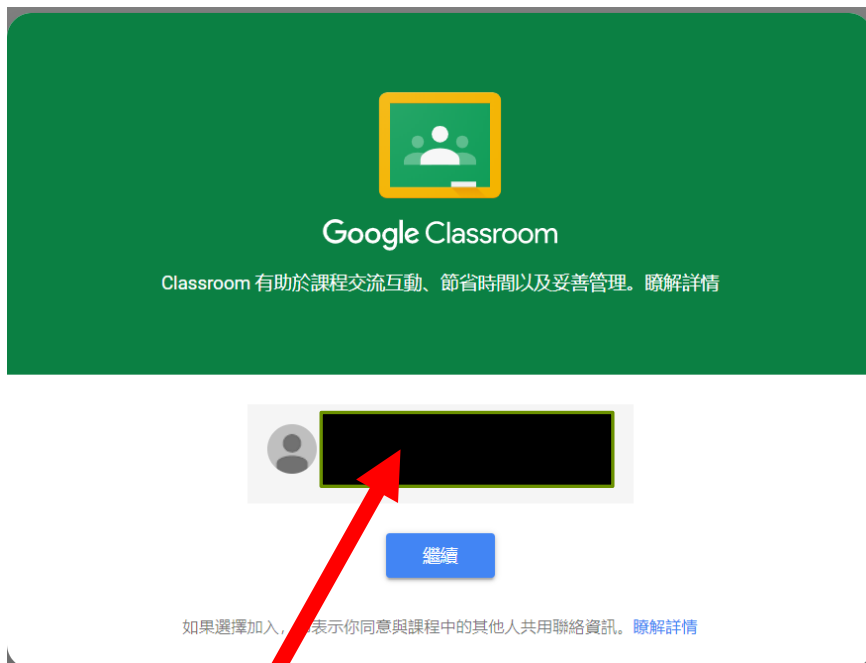

頁面右上角
Google應用程式

Google 帳戶 搜尋 Gmail

日曆 雲端硬碟 文件

試算表 簡報 協作平台

聯絡人 Classroom Chat

第一次登入時，按「繼續」後，會請你選擇身分別，請選「學生」。

確認身份是否為

校務行政帳號@**apps.ntpc.edu.tw**