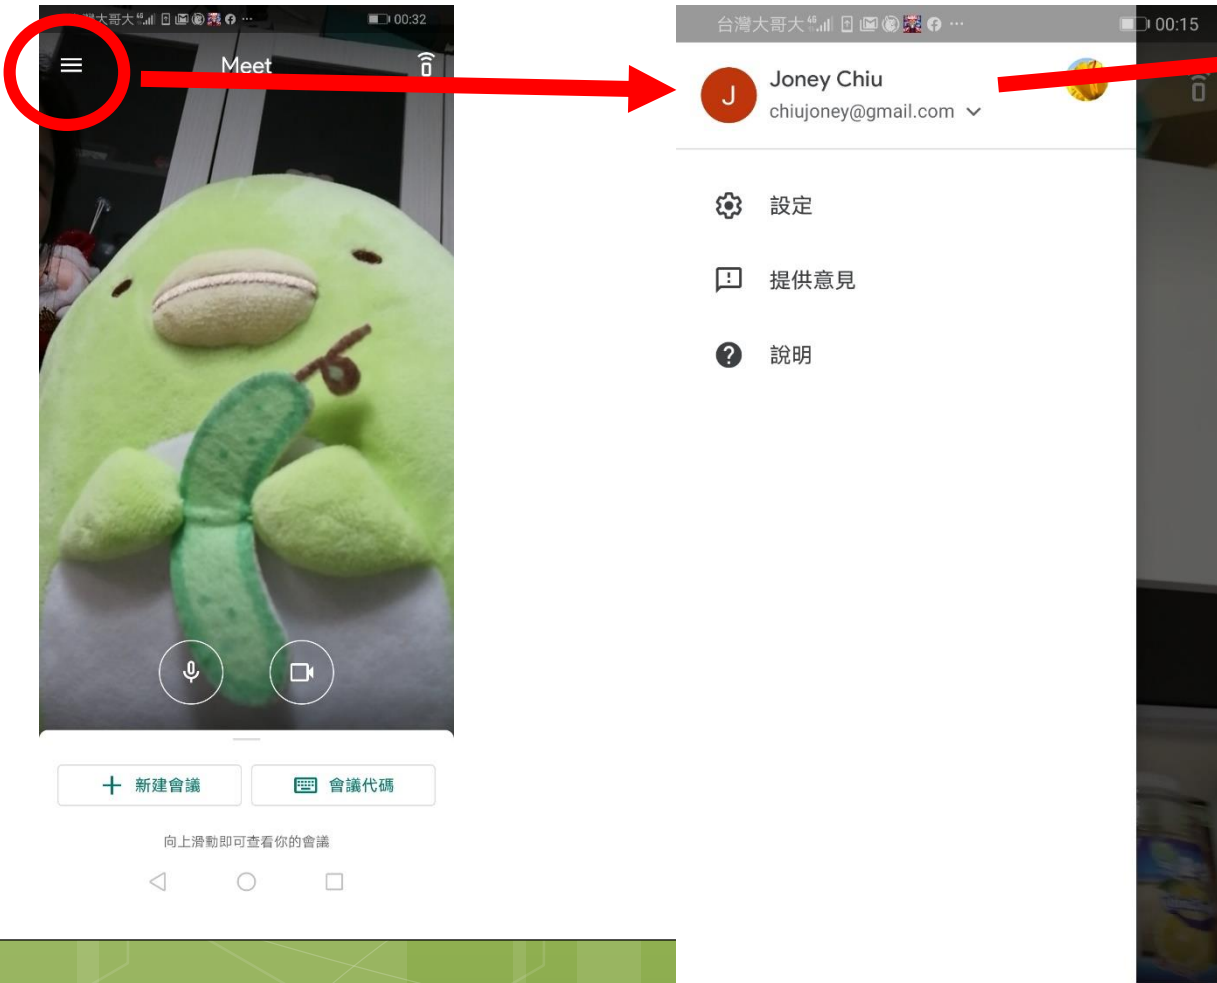

注意事項2

- 請確認身份是否為校務行政帳號@apps.ntpc.edu.tw

在此切換帳號或
新增帳號