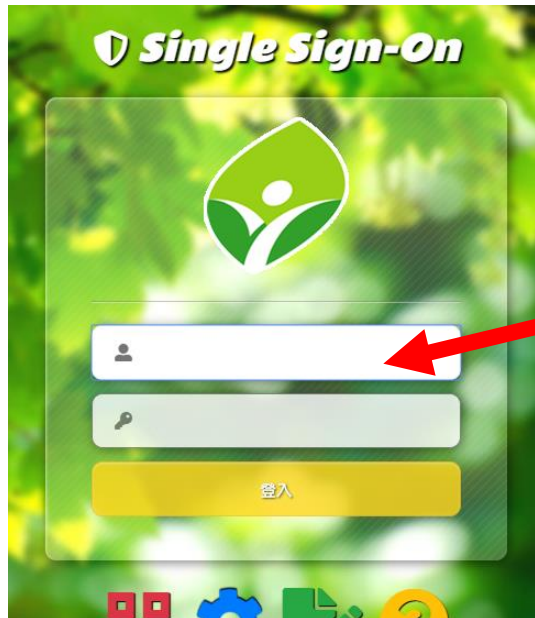

# 平板手機系統

- 於Google Play商店或App Store搜尋Classroom、Meet

# 注意事項1

- 操作方式大同小異
- 要在手機新增Google帳號校務行政帳號@apps.ntpc.edu.tw
- 驗證會導入新北教育局單一入口

帳號密碼為  
校務行政系統帳號  
(查詢成績出缺勤)