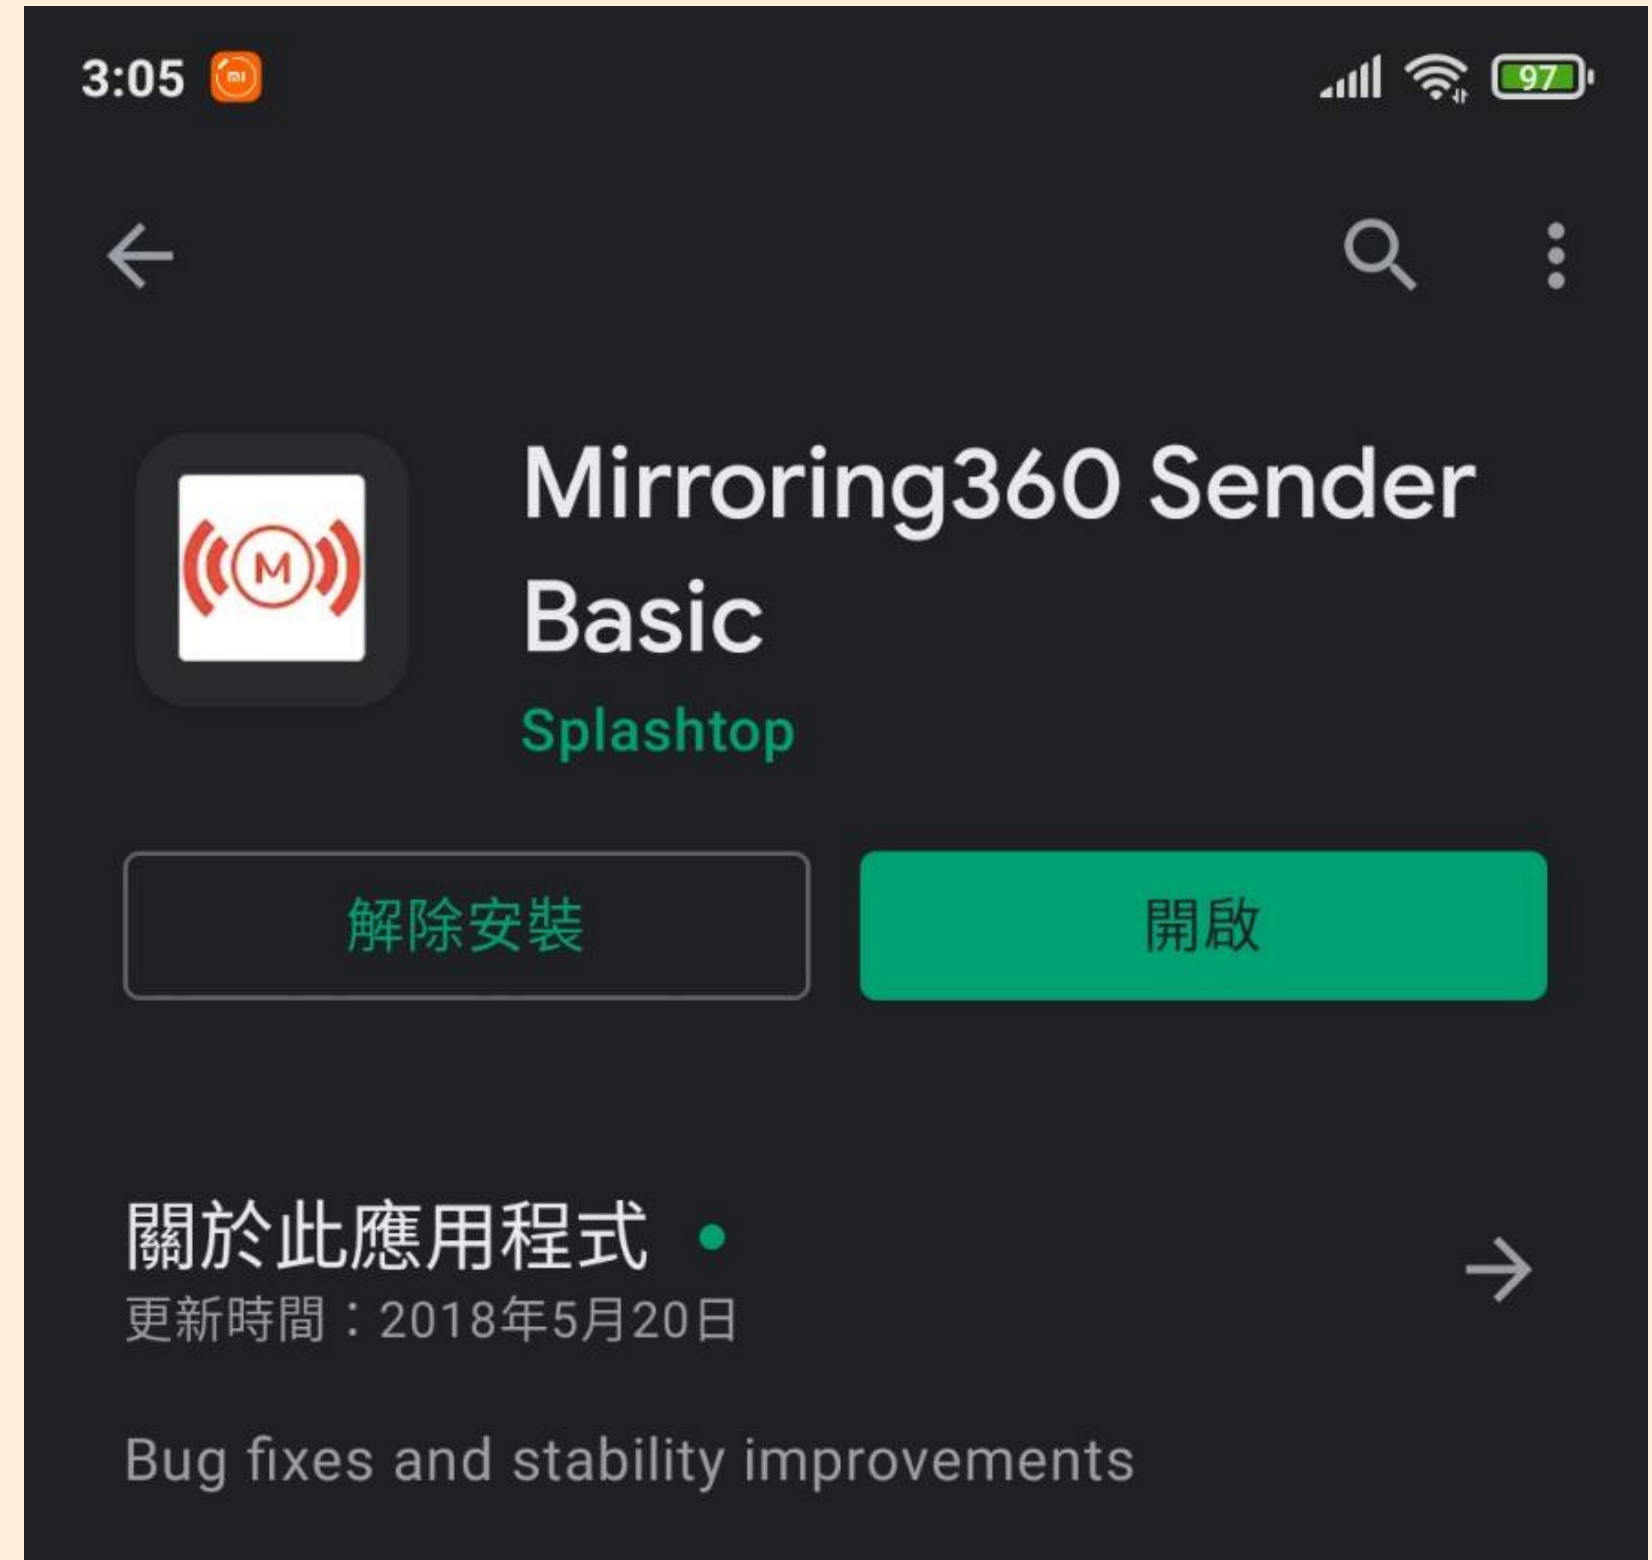

App Store

下載

Mirroring360 Sender