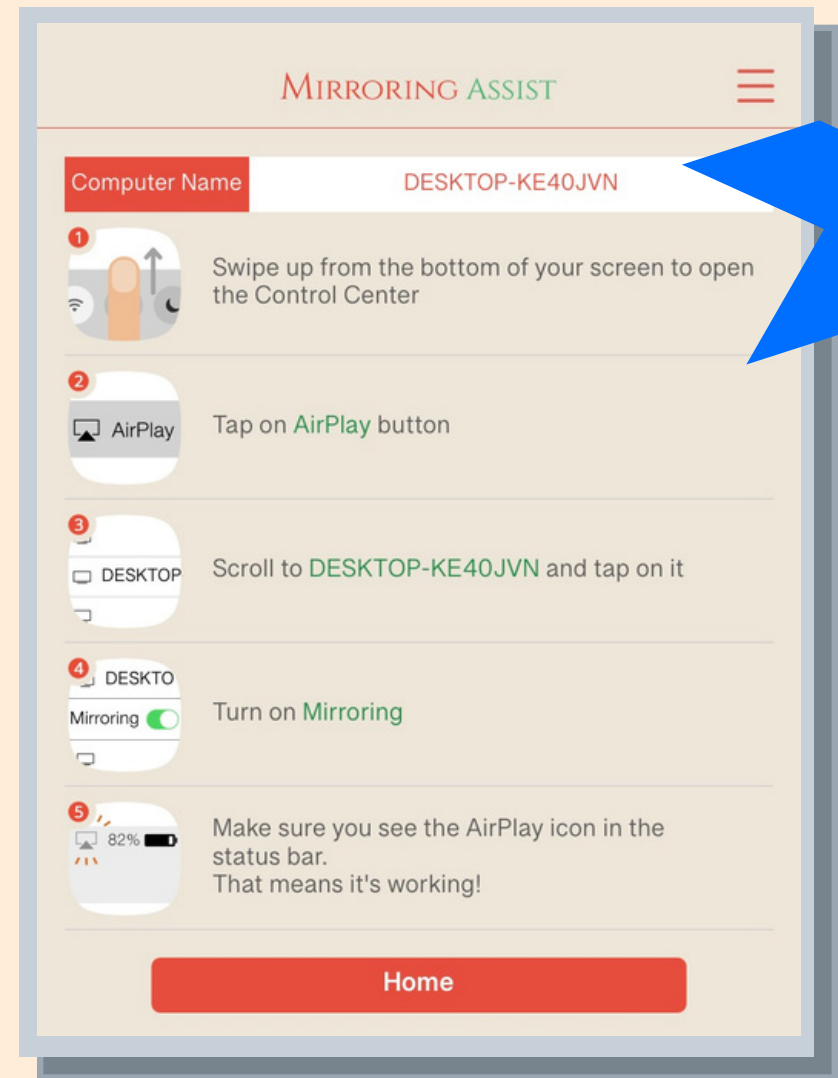

**新功能** [版本記錄](#)

版本 1.2.4.0 3 年前

This app has been updated by Apple to use the latest Apple signing certificate.

- This release is a maintenance update for [更多](#)

第一步

方式二擇一

掃描  
QRcode

輸入代碼

# 第二步

進入此畫面即連線成功

滑出快速選單畫面  
點選螢幕鏡像輸出

# 第三步

使用iOS系統中的Airplay鏡像功能  
一次僅能提供一台裝置投影

**選擇欲投影的裝置**

**\*無線投影需連線NTPC-Mobile\***

**使用步驟**

**Android**