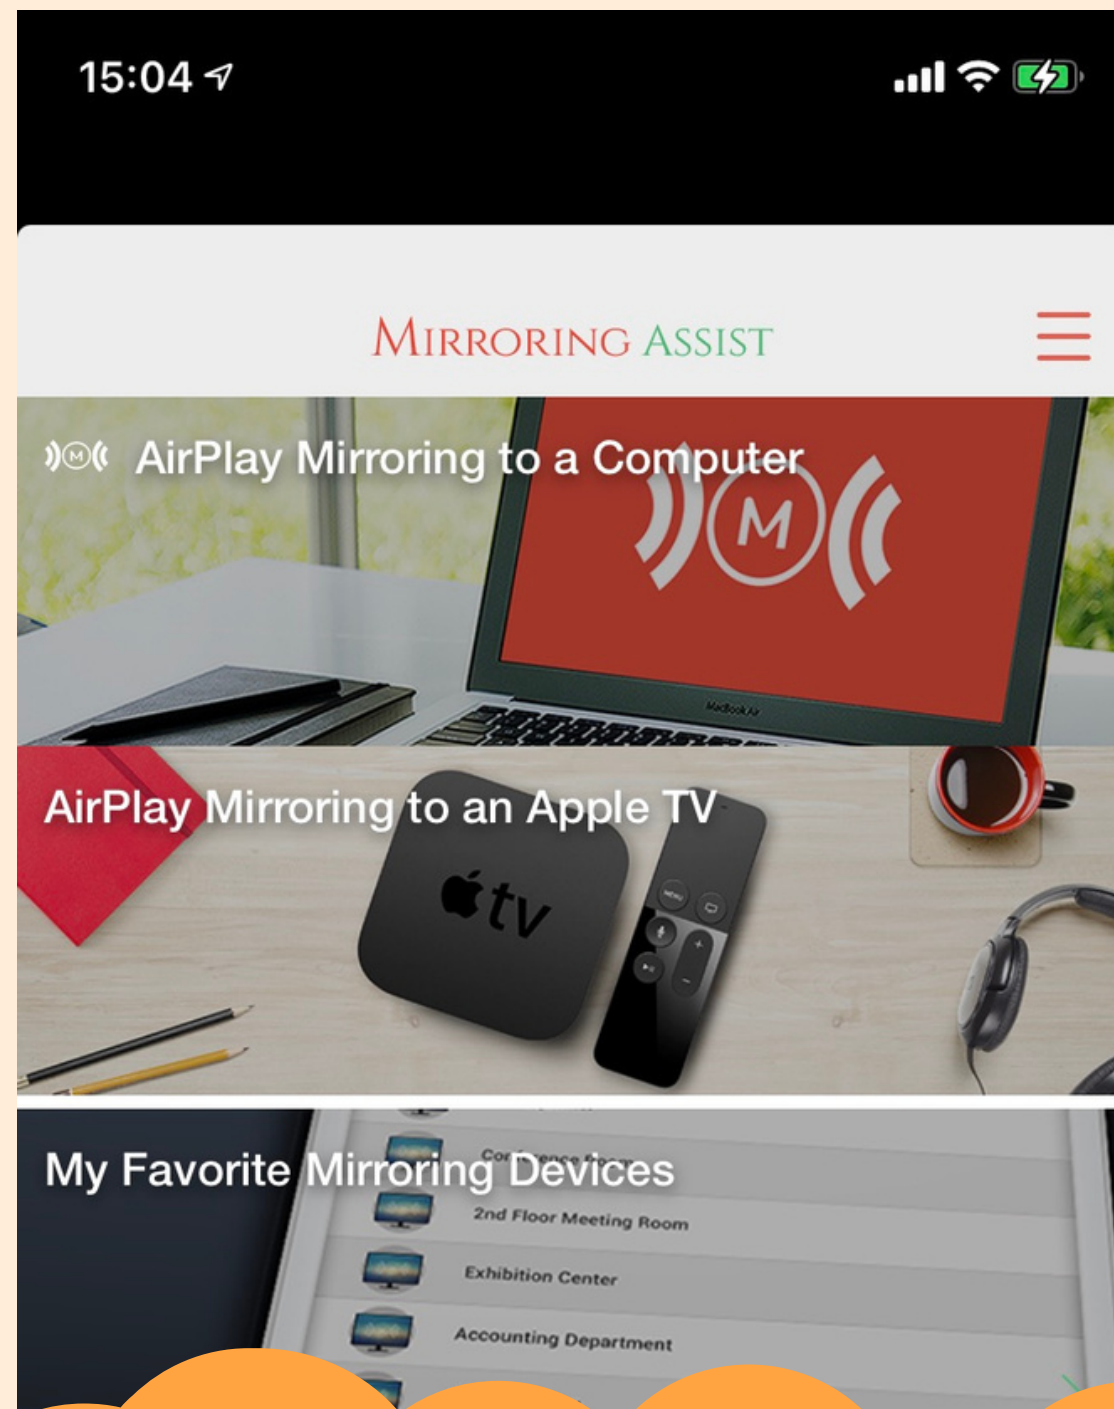

第一步

方式二擇一

掃描
QRcode

輸入代碼