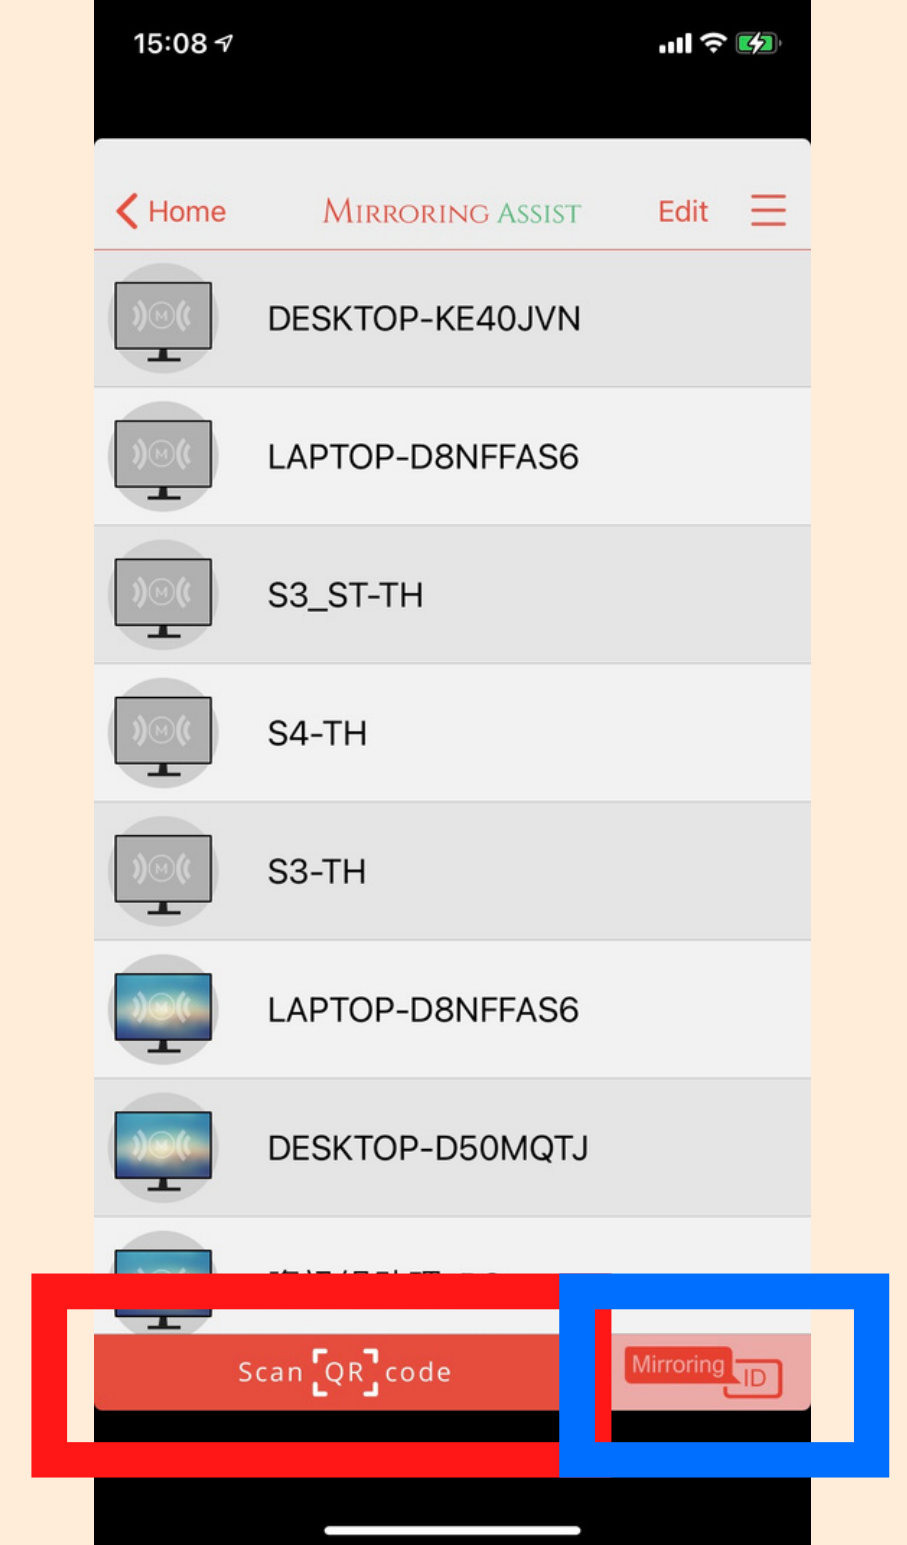

**新功能** [版本記錄](#)

版本 1.2.4.0 3 年前

This app has been updated by Apple to use the latest Apple signing certificate.

- This release is a maintenance update for [更多](#)

第一步

方式二擇一

掃描  
QRcode

輸入代碼

# 第二步

進入此畫面即連線成功

滑出快速選單畫面  
點選螢幕鏡像輸出

# 第三步

使用iOS系統中的Airplay鏡像功能  
一次僅能提供一台裝置投影

**選擇欲投影的裝置**

**\*無線投影需連線NTPC-Mobile\***

**使用步驟**

**Android**