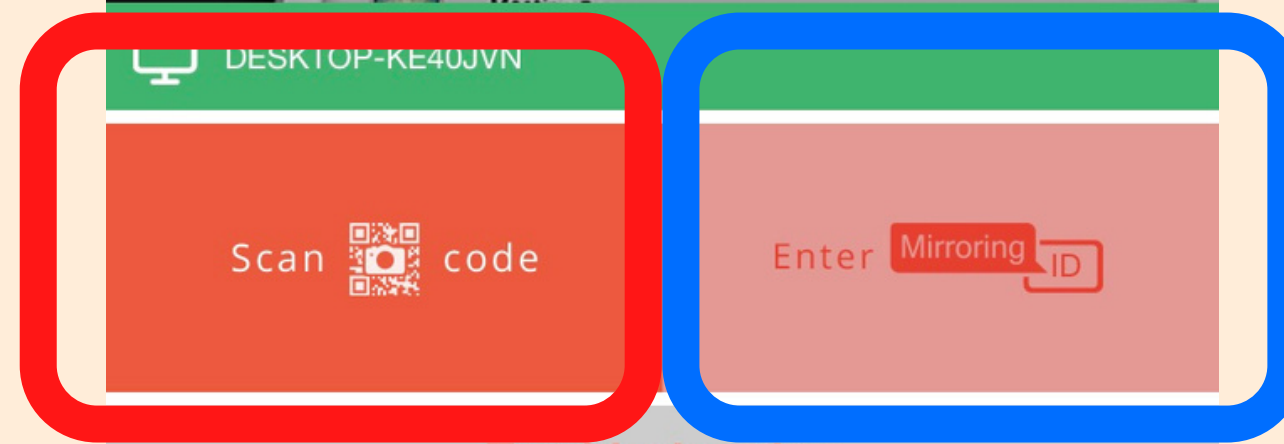

**新功能** [版本記錄](#)

版本 1.2.4.0 3 年前

This app has been updated by Apple to use the latest Apple signing certificate.

- This release is a maintenance update for [更多](#)

第一步

方式二擇一

掃描  
QRcode

輸入代碼

# 第二步

進入此畫面即連線成功

滑出快速選單畫面  
點選螢幕鏡像輸出

# 第三步

使用iOS系統中的Airplay鏡像功能  
一次僅能提供一台裝置投影

**選擇欲投影的裝置**

**\*無線投影需連線NTPC-Mobile\***

**使用步驟**

**Android**